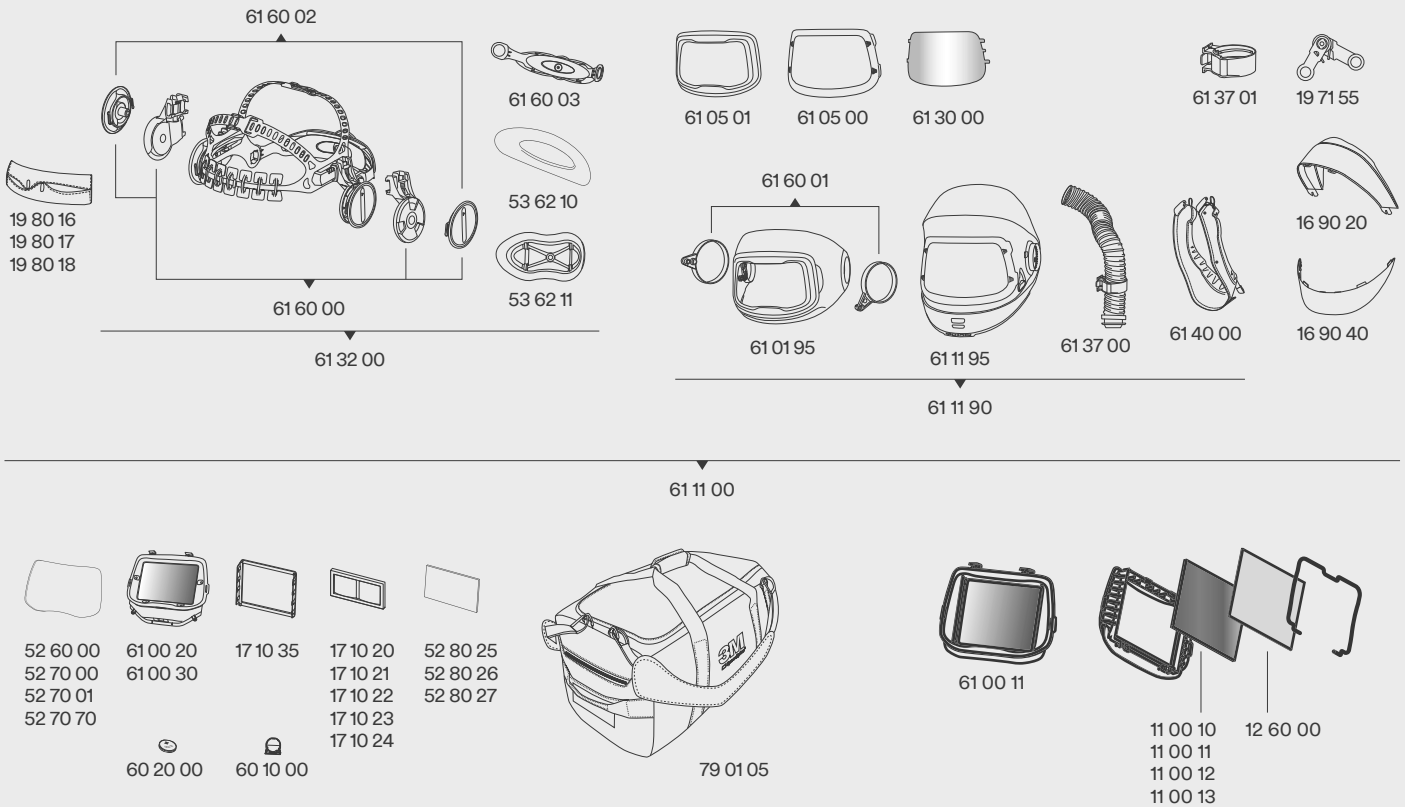

Kiegészítők és alkatrészek

Termékkód	Leírás	Termékkód	Leírás	Termékkód	Leírás
11 00 10	Passzív hegesztőkazetta, fokozat: 10 (90×110)	52 70 01	Külső védőlemez (extra karcálló), 10 db/csomag	61 30 00	Látómező, pármentes és karcálló, 5 db/csomag
11 00 11	Passzív hegesztőkazetta, fokozat: 11 (90×110)	52 70 70	Külső védőlemez (hőálló), 10 db/csomag	61 32 00	Fejpánt alkatrészekkel
11 00 12	Passzív hegesztőkazetta, fokozat: 12 (90×110)	52 80 25	Belső védőlemez, 5 db/csomag	61 37 00	Bevezető légcsatorna (rövid) rögzítővel
11 00 13	Passzív hegesztőkazetta, fokozat: 13 (90×110)	53 62 10	G5-01 fejpánt puha alátéte	61 37 01	Légcső rögzítő
11 60 00	Belső védőlemez passzív kazettához	53 62 11	Nagy, csúszásgátló fejpárna	61 40 00	Arcszigetelés
16 90 20	Fejvédő (szövet, kis méret)	60 10 00	Elemtartó	61 60 00	Állítógombokkal ellátott állító és csúszó mechanizmus
16 90 40	Nyakvédő (merev)	60 20 00	CR2450 elem	61 60 01	Külső pajzs forgató gyűrű
16 10 20	Nagyítólcse 1,0 ×	60 00 11	Speedglas G5-01 passzív hegesztőkazetta készlet (11-es fokozat)	61 60 02	Állítógombok
17 10 21	Nagyítólcse 1,5 ×	61 00 20	Speedglas G5-01TW hegesztőkazetta	61 60 03	Fejpánt hátsó része
17 10 22	Nagyítólcse 2,0 ×	61 00 30	Speedglas G5-01VC hegesztőkazetta	61 78 00	G5-01 hegesztőpajzs, kazetta nélkül, 3M™ Adflo™ egységgel
17 10 23	Nagyítólcse 2,5 ×	61 01 95	Külső pajzs	61 78 09	G5-01 hegesztőpajzs, kazetta nélkül, 3M™ Adflo™ egységgel és a tartozék induló készlettel
17 10 24	Nagyítólcse 3,0 ×	61 05 00	Előlappal a belső látómezőhöz	79 01 05	Hordtáska
17 10 35	Nagyítólcse tartó	61 05 01	Előlappal a külső (flip-up) látómezőhöz	79 20 00	G5-01 tartozék induló készlet magába foglalja a 3 különböző izzadságszívót, arcszigetelést, a látómezőt, a külső és belső védőlemezeket is.
19 71 55	Forgópánt mechanizmus, 1 pár	61 11 00	G5-01 hegesztőpajzs, kazetta nélkül		
19 80 16	Izzadságszívó (szövet), 3 db/csomag	61 11 90	G5-01 hegesztőpajzs, kazetta, fejvédő és nyakvédő nélkül		
19 80 17	Izzadságszívó (pamut), 3 db/csomag	61 11 95	Belső pajzs légcatornával		
19 80 18	Izzadságszívó (bőr)				
52 60 00	Külső védőlemez (normál), 10 db/csomag				
52 70 00	Külső védőlemez (karcálló), 10 db/csomag				