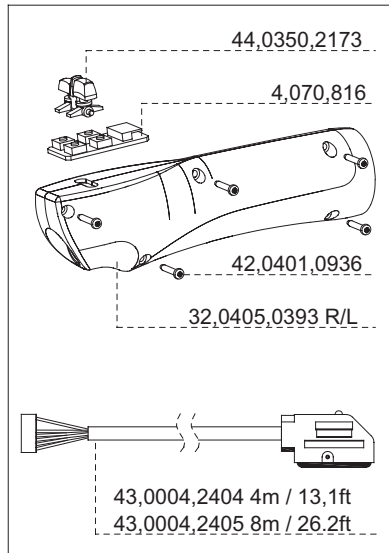

### JOBMASTER

44,0350,2176 4m / 13,1ft / 44,0350,2177 8m / 26,2ft

xx) gewünschte Länge angeben  
 xx) Specify the length required  
 xx) Indiquer la longueur désirée  
 xx) Indicar la longitud deseada  
 xx) Indicare la lunghezza desiderat  
 xx) indicar o comprimento desejado

### OPTION - Leder / Leather / Cuir

44,0350,2180 4m / 13,1ft / 44,0350,2181 8m / 26,2ft

TTG2200AF/UD/JM/Le, TTG2200AFF/JM/Le

Ersatzteilliste / Spare parts list / Listes de pièces de rechange / Lista de repuestos / Lista de peças sobresselentes / Lista dei Ricambi