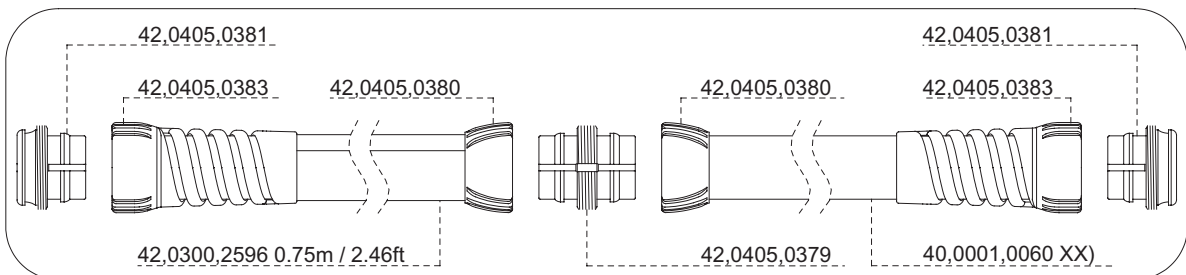

### JOBMASTER

44,0350,2176 4m / 13,1ft / 44,0350,2177 8m / 26,2ft

xx) gewünschte Länge angeben  
 xx) Specify the length required  
 xx) Indiquer la longueur désirée  
 xx) Indicar la longitud deseada  
 xx) Indicare la lunghezza desiderat  
 xx) indicar o comprimento desejado

### OPTION - Leder / Leather / Cuir

44,0350,2180 4m / 13,1ft / 44,0350,2181 8m / 26,2ft

TTG2200AF/UD/JM/Le, TTG2200AFF/JM/Le

Ersatzteilliste / Spare parts list / Listes de pièces de rechange / Lista de repuestos / Lista de peças sobresselentes / Lista dei Ricambi