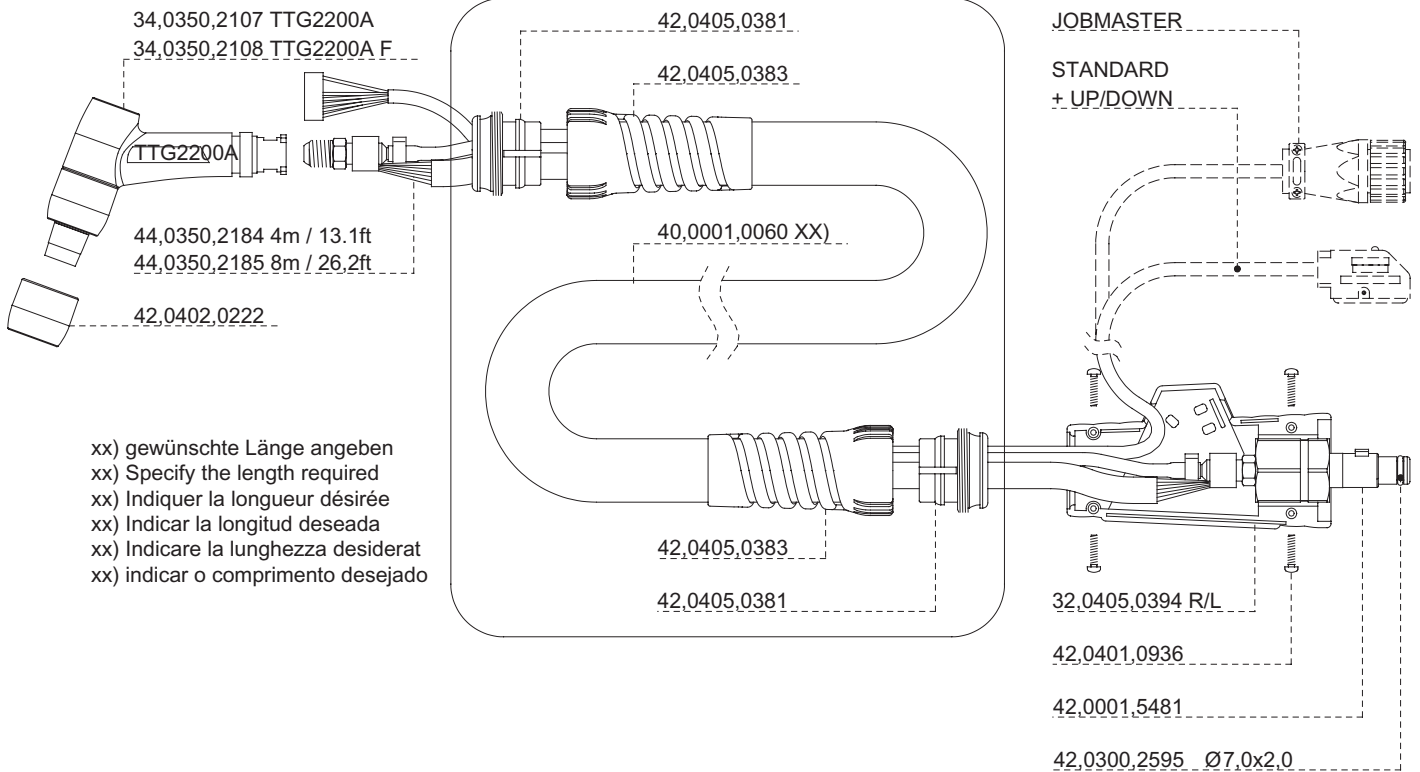

### STANDARD

### UP/DOWN

### JOBMASTER

44,0350,2176 4m / 13,1ft / 44,0350,2177 8m / 26,2ft

xx) gewünschte Länge angeben  
 xx) Specify the length required  
 xx) Indiquer la longueur désirée  
 xx) Indicar la longitud deseada  
 xx) Indicare la lunghezza desiderat  
 xx) indicar o comprimento desejado

### OPTION - Leder / Leather / Cuir

44,0350,2180 4m / 13,1ft / 44,0350,2181 8m / 26,2ft

TTG2200AF/UD/JM/Le, TTG2200AFF/JM/Le

Ersatzteilliste / Spare parts list / Listes de pièces de rechange / Lista de repuestos / Lista de peças sobresselentes / Lista dei Ricambi