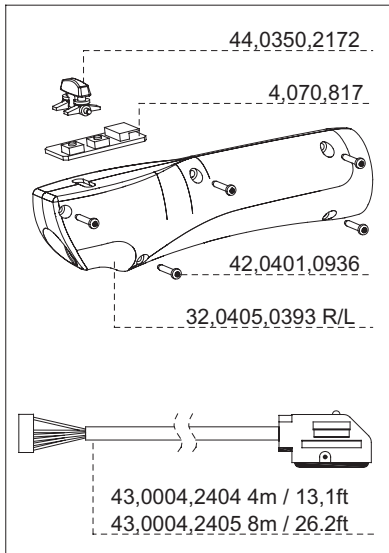

STANDARD

UP/DOWN

JOBMASTER

44,0350,2176 4m / 13,1ft / 44,0350,2177 8m / 26,2ft

xx) gewünschte Länge angeben
xx) Specify the length required
xx) Indiquer la longueur désirée
xx) Indicar la longitud deseada
xx) Indicare la lunghezza desiderat
xx) indicar o comprimento desejado

OPTION - Leder / Leather / Cuir

44,0350,2180 4m / 13,1ft / 44,0350,2181 8m / 26,2ft

TTG2200AF/UD/JM/Le, TTG2200AFF/JM/Le

Ersatzteilliste / Spare parts list / Listes de pièces de rechange / Lista de repuestos / Lista de peças sobresselentes / Lista dei Ricambi

2/3