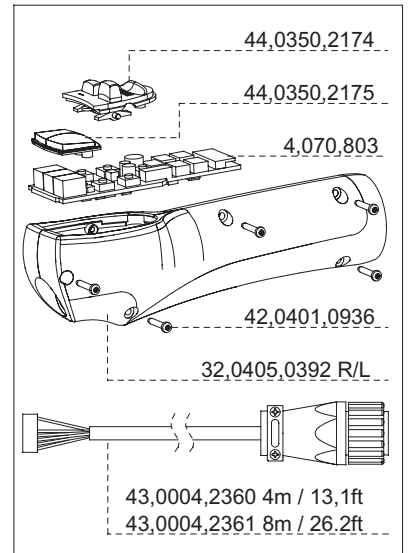

### JOBMASTER

44,0350,2176 4m / 13,1ft / 44,0350,2177 8m / 26,2ft

xx) gewünschte Länge angeben  
 xx) Specify the length required  
 xx) Indiquer la longueur désirée  
 xx) Indicar la longitud deseada  
 xx) Indicare la lunghezza desiderat  
 xx) indicar o comprimento desejado

### OPTION - Leder / Leather / Cuir

44,0350,2180 4m / 13,1ft / 44,0350,2181 8m / 26,2ft

TTG2200AF/UD/JM/Le, TTG2200AFF/JM/Le

Ersatzteilliste / Spare parts list / Listes de pièces de rechange / Lista de repuestos / Lista de peças sobresselentes / Lista dei Ricambi